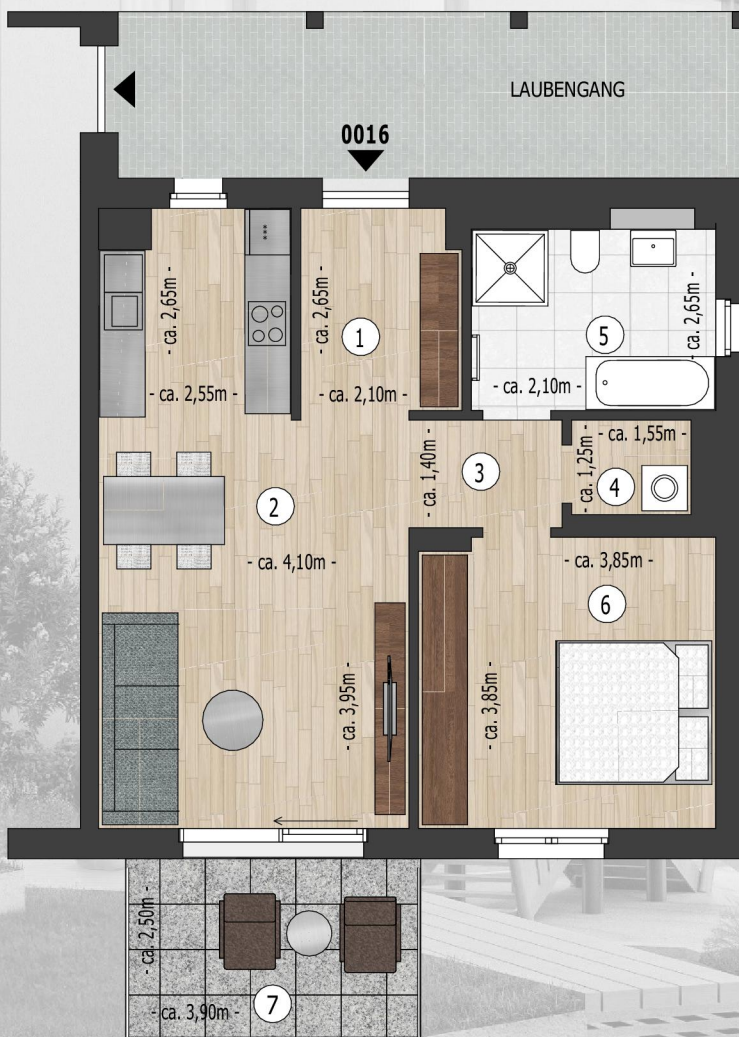

LUXEMBURGSTRASSE 8 - HAUS 2
3. ETAGE MITTE 1
WOHNUNG 0016

2- RAUM

ca. 66,0 m²

1	FLUR I	5,5 m ²
2	WOHNEN KOCHEN ESSEN	29,0 m ²
3	FLUR II	2,0 m ²
4	HAUSWIRTSCHAFT	2,0 m ²
5	BAD	7,5 m ²
6	SCHLAFEN	15,0 m ²
7	BALKON ZU 1/2	5,0 m ²