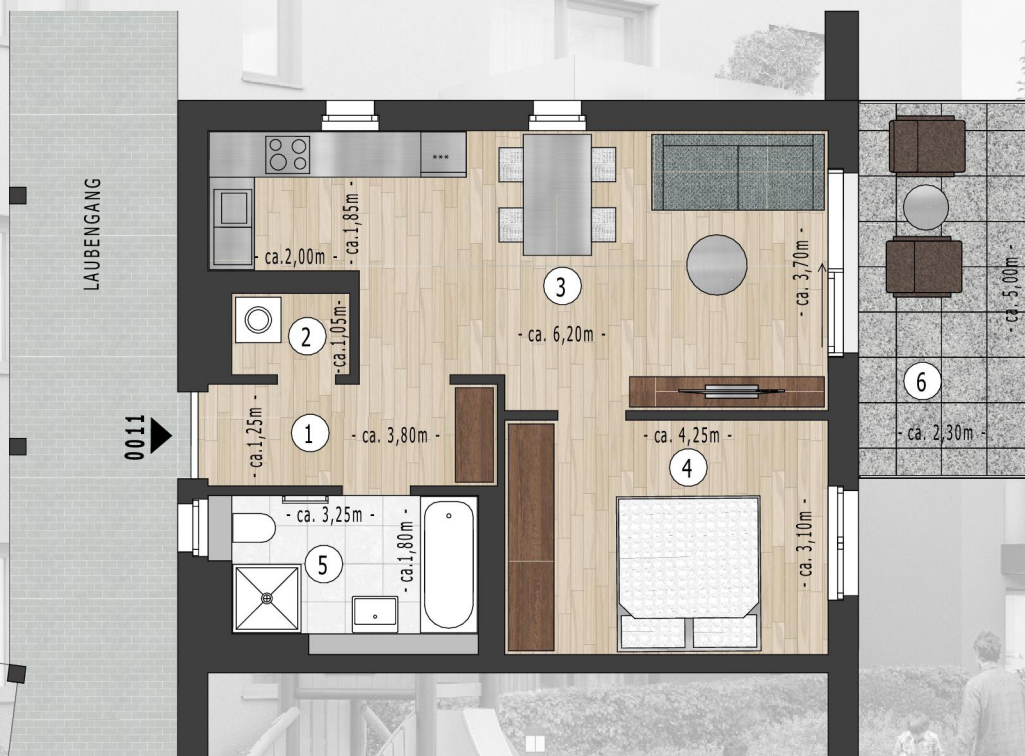

LUXEMBURGSTRASSE 8 - HAUS 3  
2. ETAGE RECHTS 2  
WOHNUNG 0011

### 2- RAUM

ca. 58,0 m<sup>2</sup>

1	FLUR	5,0 m <sup>2</sup>
2	HAUSWIRTSCHAFT	2,0 m <sup>2</sup>
3	WOHNEN   KOCHEN   ESSEN	26,0 m <sup>2</sup>
4	SCHLAFEN	13,0 m <sup>2</sup>
5	BAD	6,0 m <sup>2</sup>
6	BALKON ZU 1/2	6,0 m <sup>2</sup>