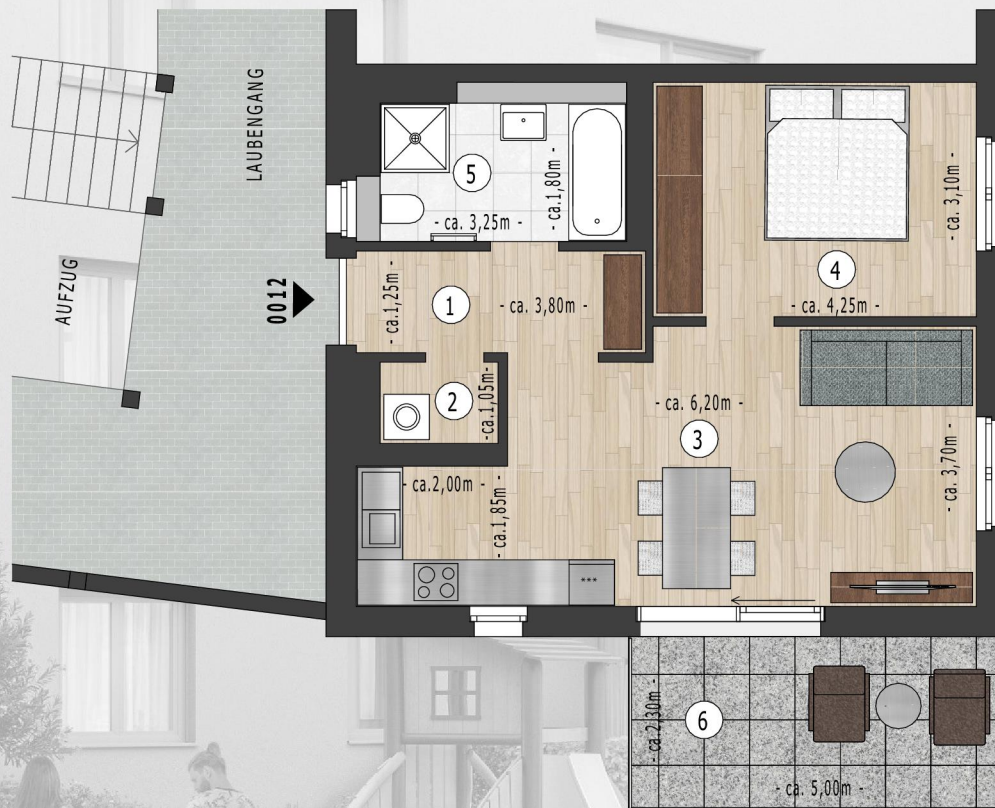

LUXEMBURGSTRASSE 8 - HAUS 3
2. ETAGE RECHTS 1
WOHNUNG 0012

2- RAUM

ca. 58,0 m²

①	FLUR	5,0 m ²
②	HAUSWIRTSCHAFT	2,0 m ²
③	WOHNEN KOCHEN ESSEN	26,0 m ²
④	SCHLAFEN	13,0 m ²
⑤	BAD	6,0 m ²
⑥	BALKON ZU 1/2	6,0 m ²