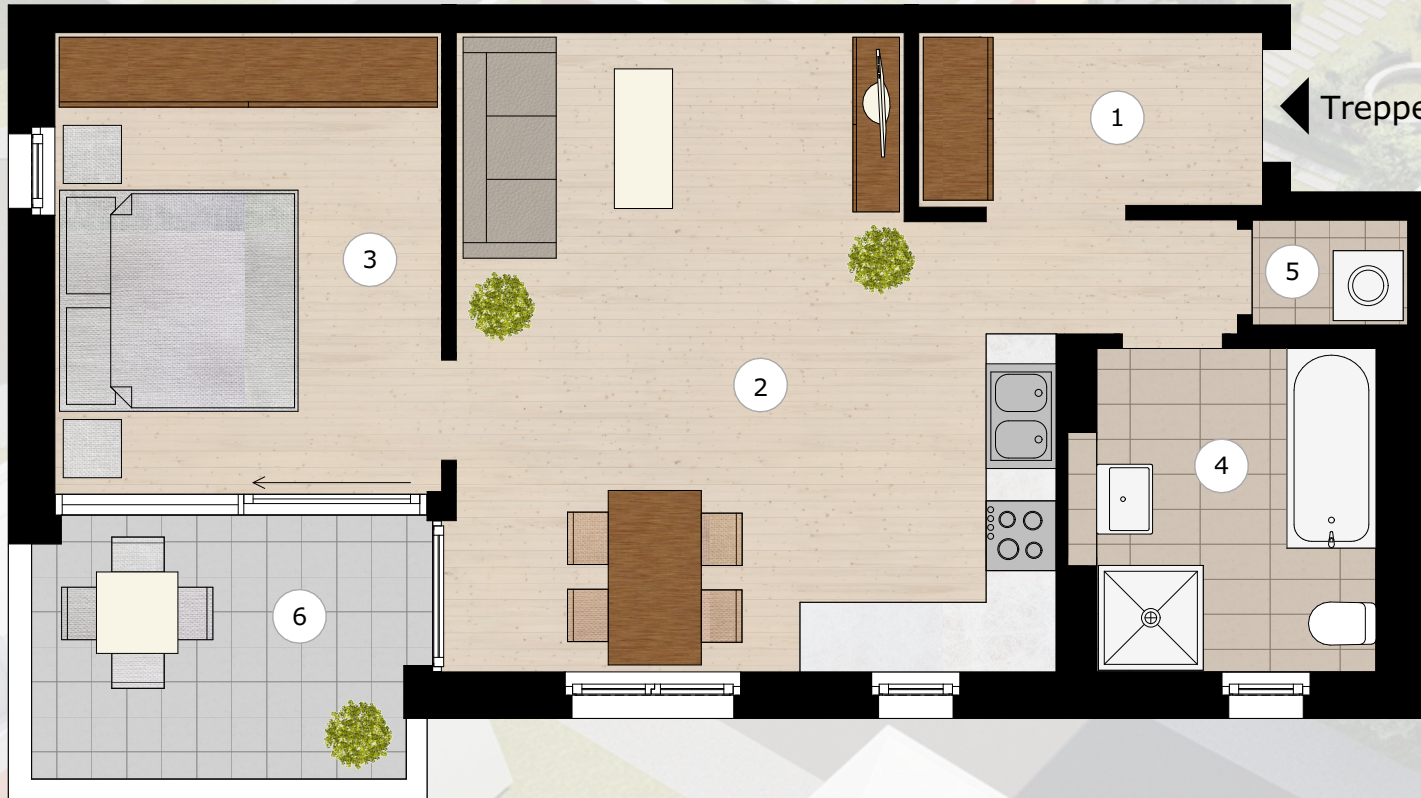

JAHN CARRÉ

WOHNQUARTIER AM BAUHAUS

WOHNEN-DESSAU.DE

2-Raumwohnung ca. 58,0 m²

- | | | |
|---|-------------------------|---------------------|
| ① | Flur | 4,5 m ² |
| ② | Wohnen Essen Kochen | 28,0 m ² |
| ③ | Schlafen | 13,5 m ² |
| ④ | Bad | 6,5 m ² |
| ⑤ | HWR | 1,5 m ² |
| ⑥ | Loggia (1/2 =) | 4,0 m ² |

Ausstattung, Ausführung und ggf. Maßnahmen können von dieser Darstellung abweichen. Irrtum und Änderungen bleiben vorbehalten.

Lageplan Haus 1
3. Etage rechts 1
Wohnung 0015